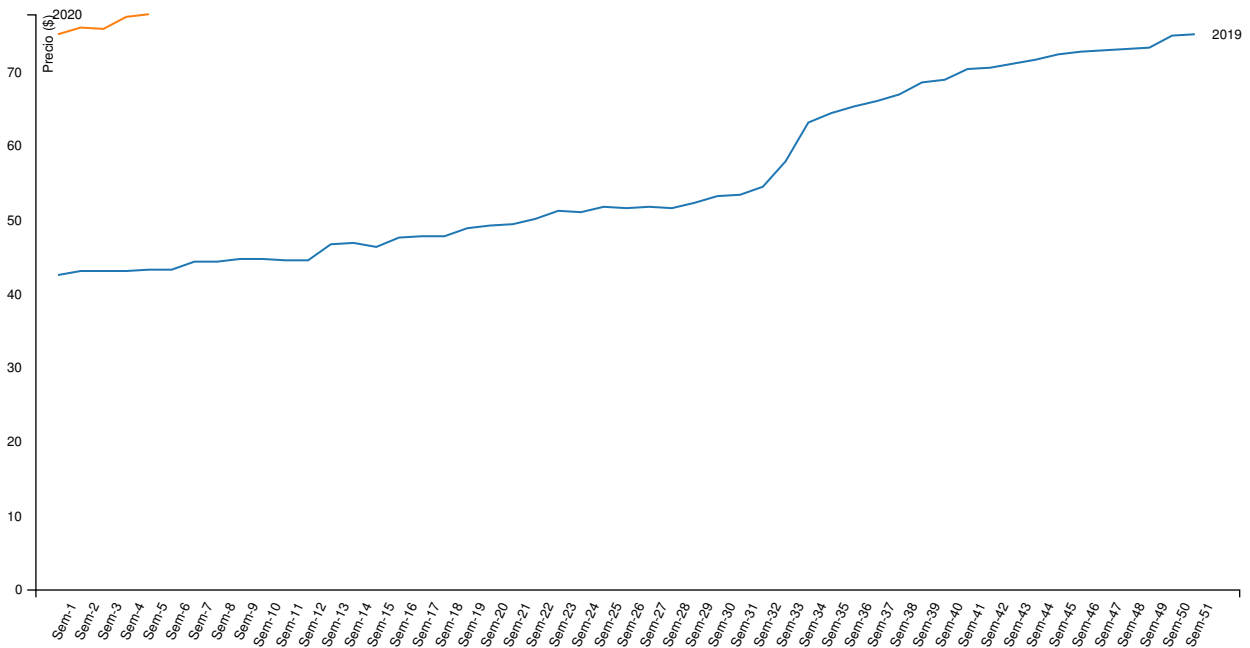

Evolución semanal de las cabezas evaluadas para la categoría "Capón general"

SISTEMA INFORMATIVO DE PRECIOS PORCINOS

Publicación semanal

Semana 5/2020

Evolución semanal de precios máximos para la categoría "Capón general"